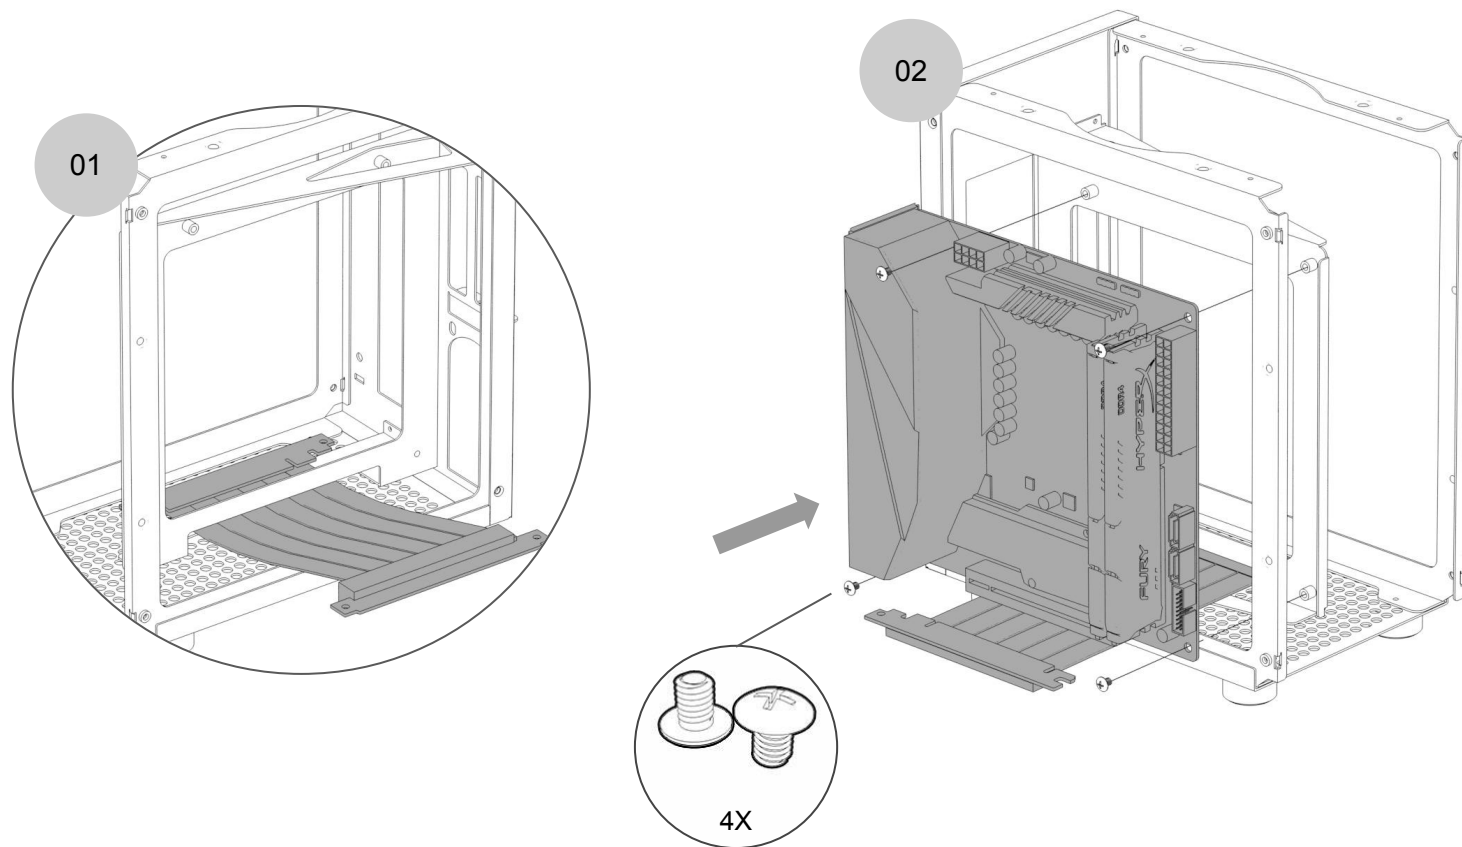

M21 INSTALLATION GUIDE

03

Remove the front panel / 移除前面板

M21 INSTALLATION GUIDE

05

120mm aio or case fan installation / 安裝120mm水冷或機殼風扇

M21 INSTALLATION GUIDE

01