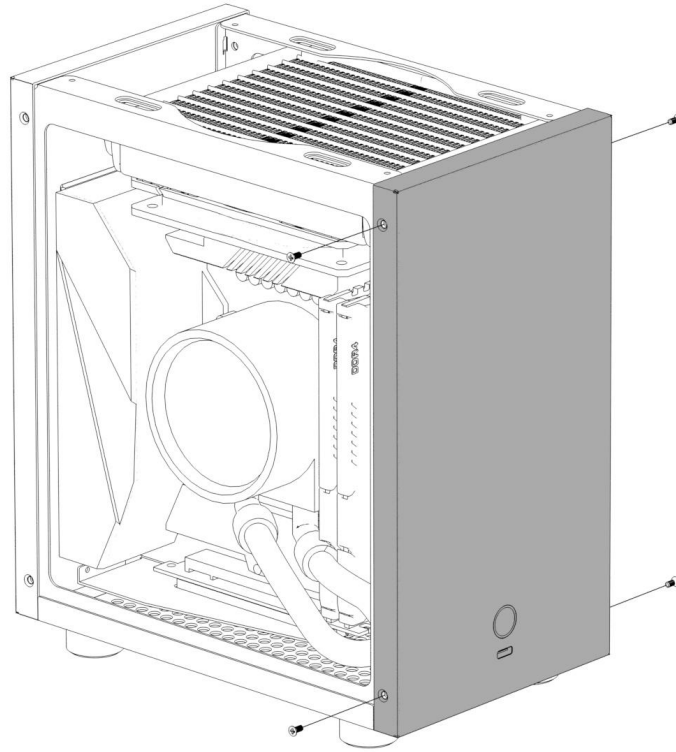

M21 INSTALLATION GUIDE

03

Remove the front panel / 移除前面板

M21 INSTALLATION GUIDE

05

120mm aio or case fan installation / 安裝120mm水冷或機殼風扇

M21 INSTALLATION GUIDE

01