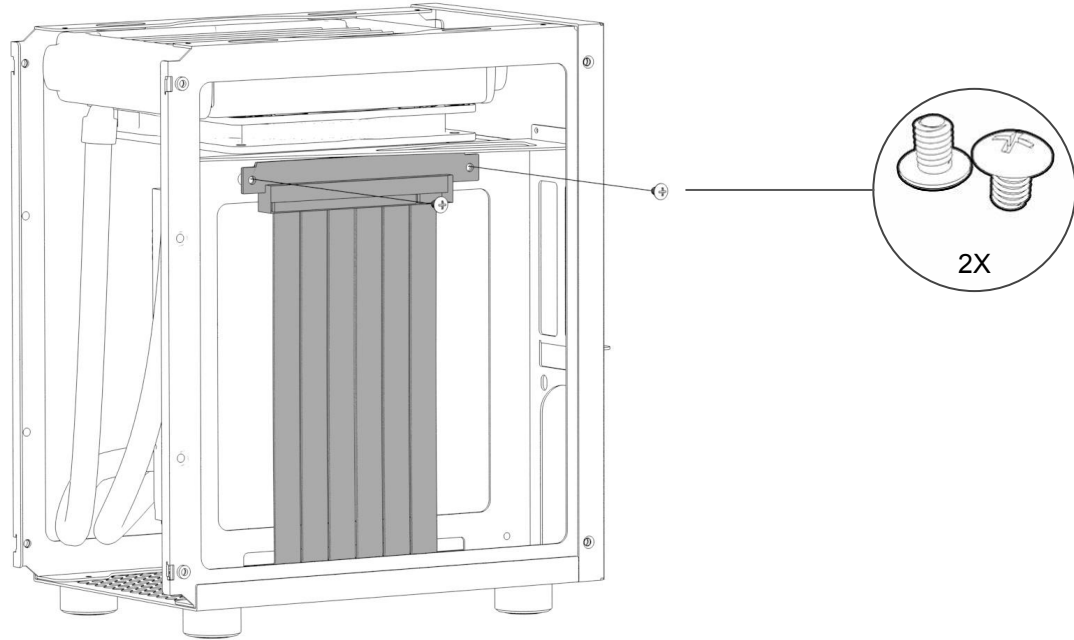

GEEK

M21

INSTALLATION GUIDE

01

Remove the top panel / 移除上面板

M21 INSTALLATION GUIDE

02

Remove the side panel / 移除側面板

M21 INSTALLATION GUIDE

03

Remove the front panel / 移除前面板

M21 INSTALLATION GUIDE

05

120mm aio or case fan installation / 安裝120mm水冷或機殼風扇

M21 INSTALLATION GUIDE

01