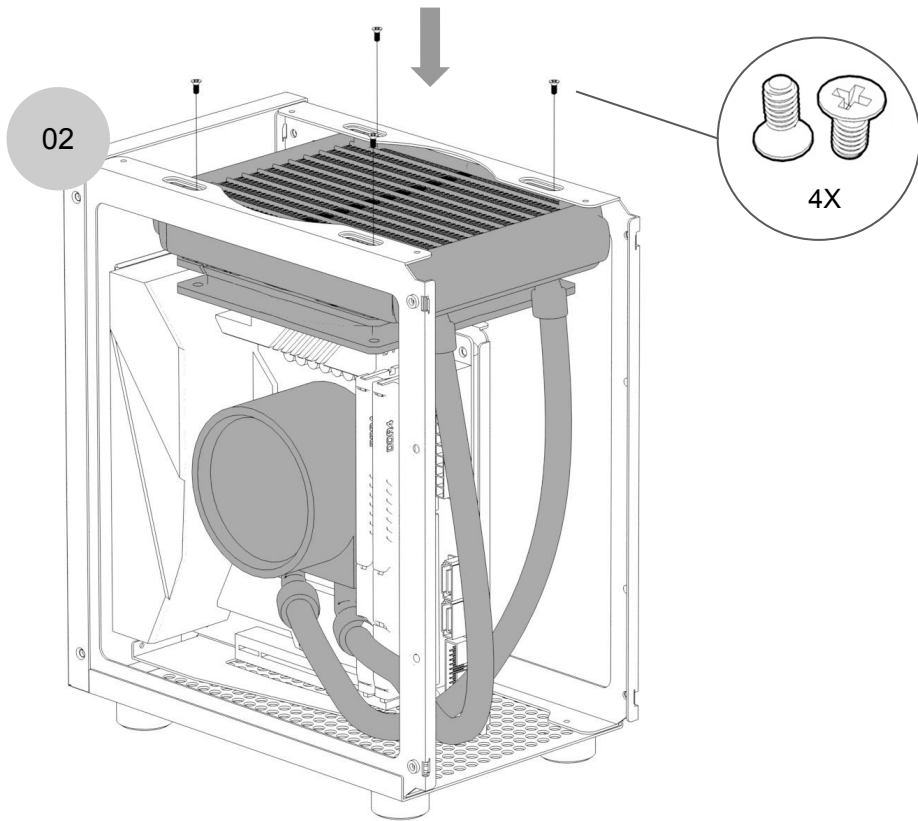

M21 INSTALLATION GUIDE

03

Remove the front panel / 移除前面板

M21 INSTALLATION GUIDE

05

120mm aio or case fan installation / 安裝120mm水冷或機殼風扇

M21 INSTALLATION GUIDE

01