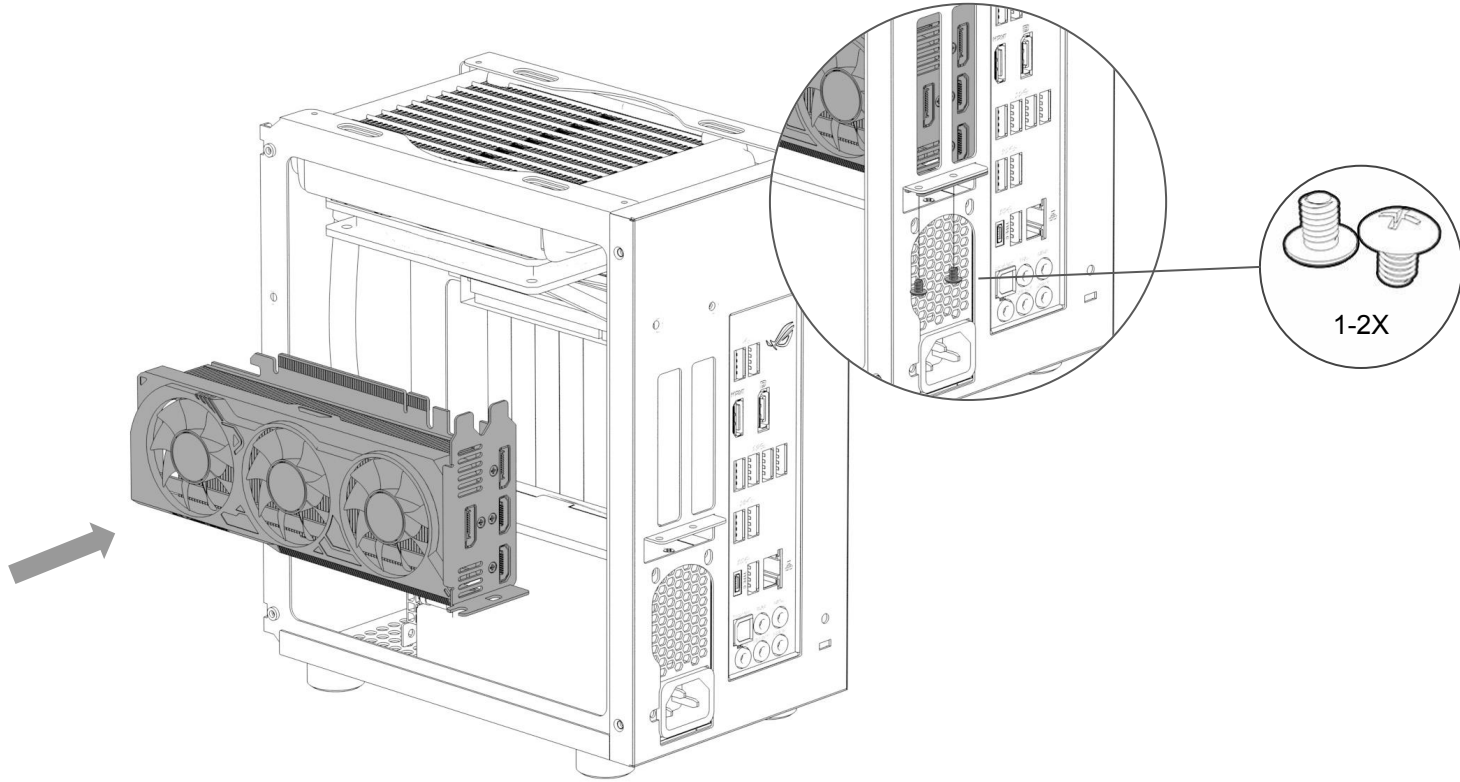

M21 INSTALLATION GUIDE

03

Remove the front panel / 移除前面板

M21 INSTALLATION GUIDE

05

120mm aio or case fan installation / 安裝120mm水冷或機殼風扇

M21 INSTALLATION GUIDE

01