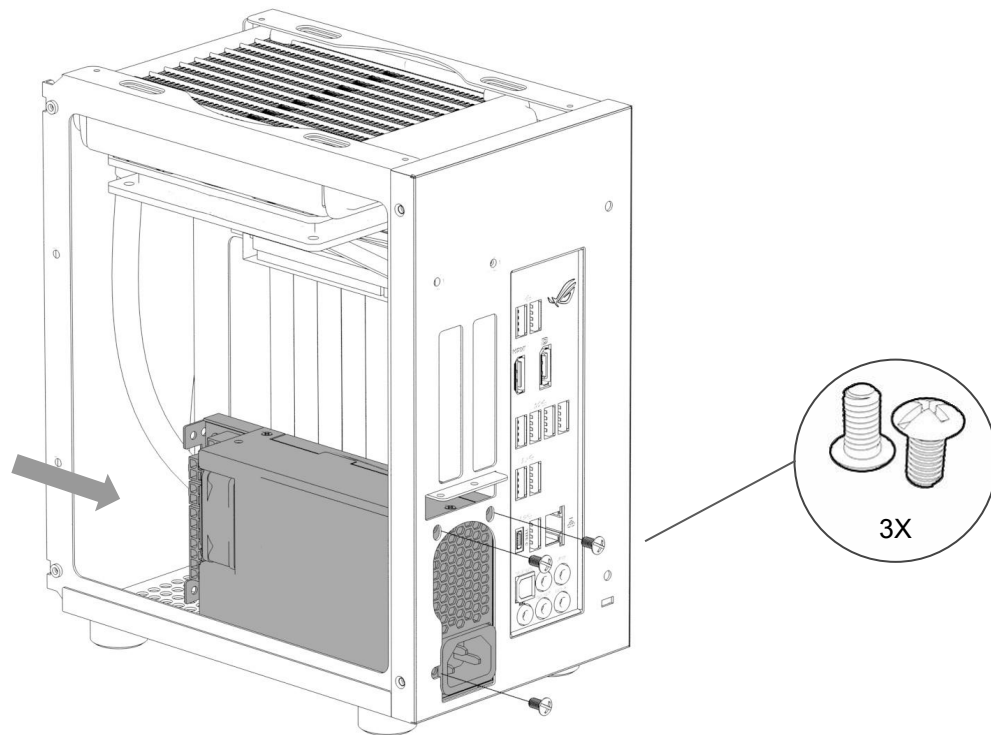

M21 INSTALLATION GUIDE

03

Remove the front panel / 移除前面板

M21 INSTALLATION GUIDE

05

120mm aio or case fan installation / 安裝120mm水冷或機殼風扇

M21 INSTALLATION GUIDE

01