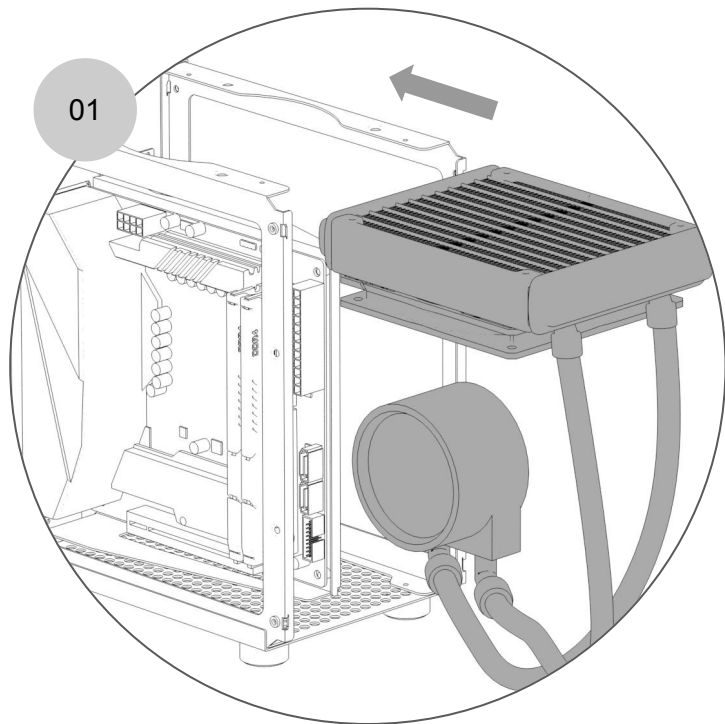

M21 INSTALLATION GUIDE

03

Remove the front panel / 移除前面板

M21 INSTALLATION GUIDE

05

120mm aio or case fan installation / 安裝120mm水冷或機殼風扇

M21 INSTALLATION GUIDE

01